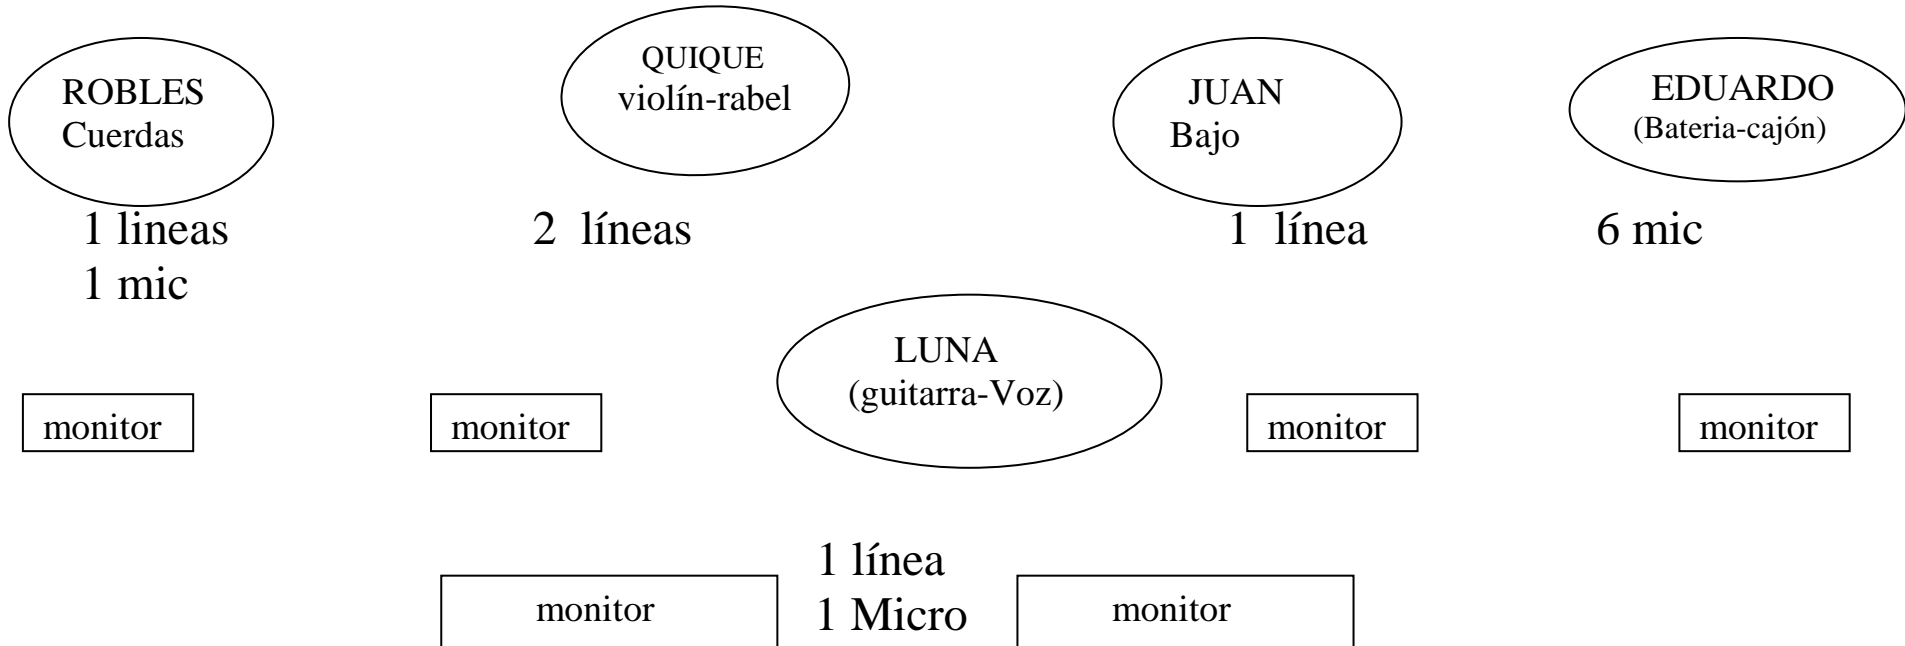

Tf.- (+34) 968 23 33 66 Móvil 620 824 922 – e mail: musika@produccionestrenti.com

- Son necesarias 4 sillas en el escenario sin brazos.
- Se necesitan envíos distintos de monitores. Voz 2 bafles.
- 4 cajas de inyección activa.